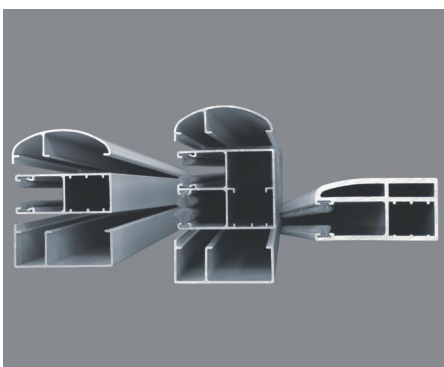

pevnost, stabilitu a estetické řešení. Systém Ovál je ideálním spojením osvědčené a spolehlivé technologie s elegantním vzhledem boxu a vodících lišt.

Při použití vymešovacieho profilu a krycí oválné lišty, získáme jednoduchým a rychlým způsobem řešení propojení funkčnosti a elegance, bez nutnosti používat různé druhy vodících lišt.

K tomuto systému dále nabízíme integrovanou rolovací síť proti hmyzu Moskito, kterou je možné používat nezávisle na roletě. Další výhodou

Extrudované krycí boxy, jsou oválného tvaru, vyznačují se velmi vysokou pevností, životností a zároveň zajišťují vysokou úroveň zabezpečení. Systém OVÁL, využívá ke spojení komponenty, které zaručují vysokou

systému OVÁL je jeho dostupnost v široké paletě barev RAL, což nabízí možnost vybrat si nejlepší kombinaci barev. Originální a odvážné tvary umožňují dodat fasádě zcela nový charakter dle vlastních představ.