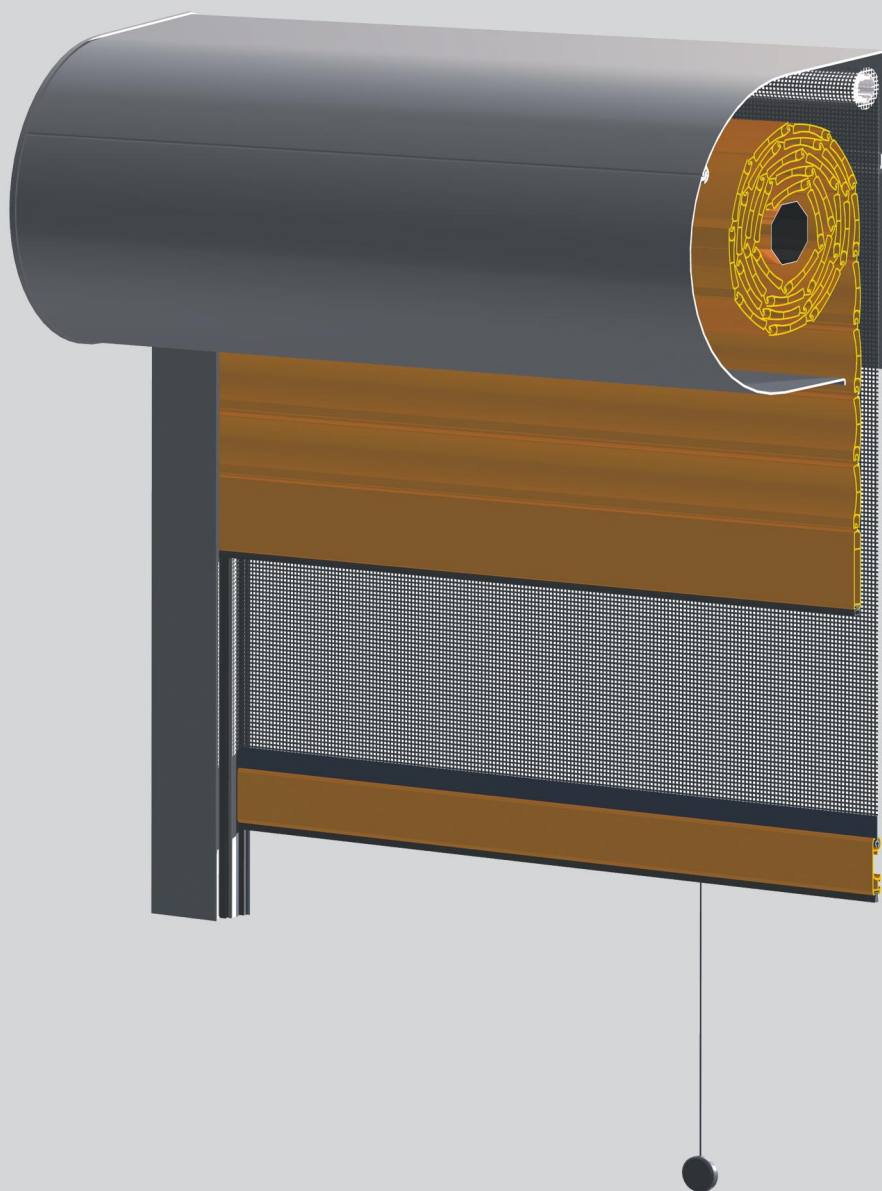

# SYSTÉM OWÁL

se systémem Moskito

- MODERNÍ VZHLED
- ZVUKOVÁ IZOLACE
- TEPELNÁ IZOLACE
- OCHRANA PROTI HMYZU
- SNADNÁ ÚDRŽBA A SERVIS

Technická schválení, osvědčení, certifikáty

[www.aluprof.eu](http://www.aluprof.eu)

pevnost, stabilitu a estetické řešení. Systém Ovál je ideálním spojením osvědčené a spolehlivé technologie s elegantním vzhledem boxu a vodících lišt.

Při použití vymešovacieho profilu a krycí oválné lišty, získáme jednoduchým a rychlým způsobem řešení propojení funkčnosti a elegance, bez nutnosti používat různé druhy vodících lišt.

K tomuto systému dále nabízíme integrovanou rolovací síť proti hmyzu Moskito, kterou je možné používat nezávisle na roletě. Další výhodou

Extrudované krycí boxy, jsou oválného tvaru, vyznačují se velmi vysokou pevností, životností a zároveň zajišťují vysokou úroveň zabezpečení. Systém OVÁL, využívá ke spojení komponenty, které zaručují vysokou

systému OVÁL je jeho dostupnost v široké paletě barev RAL, což nabízí možnost vybrat si nejlepší kombinaci barev. Originální a odvážné tvary umožňují dodat fasádě zcela nový charakter dle vlastních představ.