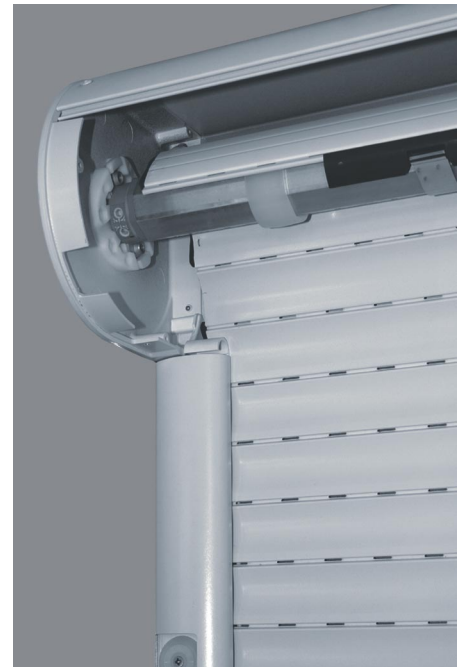

Z důvodů vysokých požadavků našich klientů, Vám Společnost Aluprof nabízí systém OVÁL, který splňuje náročné požadavky na moderní design a praktické řešení při použití venkovních rolet.

pevnost, stabilitu a estetické řešení. Systém Ovál je ideálním spojením osvědčené a spolehlivé technologie s elegantním vzhledem boxu a vodících lišt.

Při použití vymešovacieho profilu a krycí oválné lišty, získáme jednoduchým a rychlým způsobem řešení propojení funkčnosti a elegance, bez nutnosti používat různé druhy vodících lišt.

K tomuto systému dále nabízíme integrovanou rolovací síť proti hmyzu Moskito, kterou je možné používat nezávisle na roletě. Další výhodou

Extrudované krycí boxy, jsou oválného tvaru, vyznačují se velmi vysokou pevností, životností a zároveň zajišťují vysokou úroveň zabezpečení. Systém OVÁL, využívá ke spojení komponenty, které zaručují vysokou

systému OVÁL je jeho dostupnost v široké paletě barev RAL, což nabízí možnost vybrat si nejlepší kombinaci barev. Originální a odvážné tvary umožňují dodat fasádě zcela nový charakter dle vlastních představ.

www.aluprof.eu