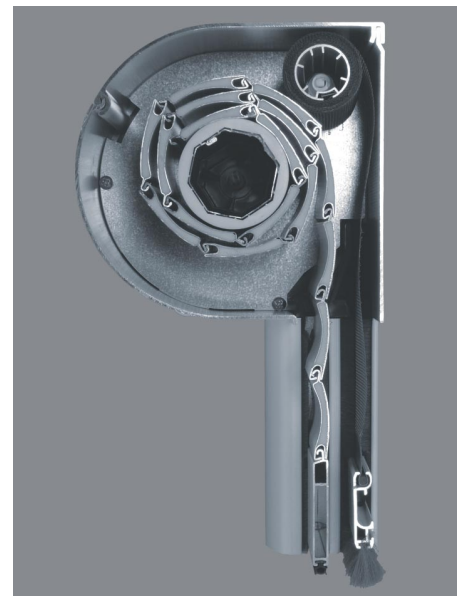

pevnost, stabilitu a estetické řešení. Systém Ovál je ideálním spojením osvědčené a spolehlivé technologie s elegantním vzhledem boxu a vodících lišt.

Při použití vymešovacieho profilu a krycí oválné lišty, získáme jednoduchým a rychlým způsobem řešení propojení funkčnosti a elegance, bez nutnosti používat různé druhy vodících lišt.

K tomuto systému dále nabízíme integrovanou rolovací síť proti hmyzu Moskito, kterou je možné používat nezávisle na roletě. Další výhodou

Extrudované krycí boxy, jsou oválného tvaru, vyznačují se velmi vysokou pevností, životností a zároveň zajišťují vysokou úroveň zabezpečení. Systém OVÁL, využívá ke spojení komponenty, které zaručují vysokou