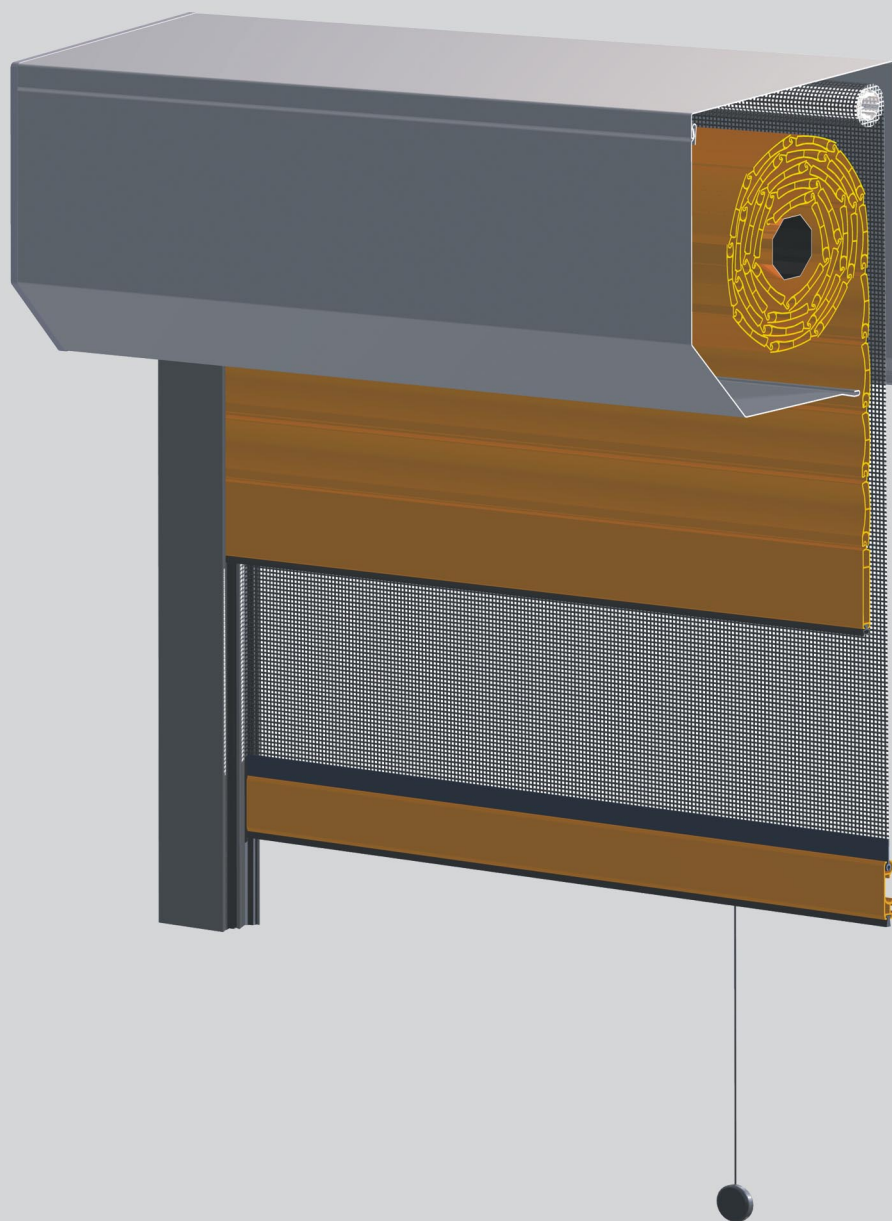

S Y S T É M ADAPTAČNÍ

se systémem Moskito

- MODERNÍ VZHLED
- ZVUKOVÁ IZOLACE
- TEPELNÁ IZOLACE
- OCHRANA PROTI HMYZU
- SNADNÁ ÚDRŽBA A SERVIS

Technická schválení, osvědčení, certifikáty

www.aluprof.eu

Sídlo firmy a výrobní závod v Bielsku Białe

ul. Warszawska 153, 43-300 Bielsko Białe, Polska
tel. +48 33 81 95 300, fax +48 33 82 20 512

Výrobní závod v Opole

Ul. Gostawicka 3, 45-446 Opole, Polska
tel. +48 77 40 00 000, fax +48 77 40 00 006
e-mail: aluprof@aluprof.eu

ALUPROF
SYSTEM ROLET A VRAT